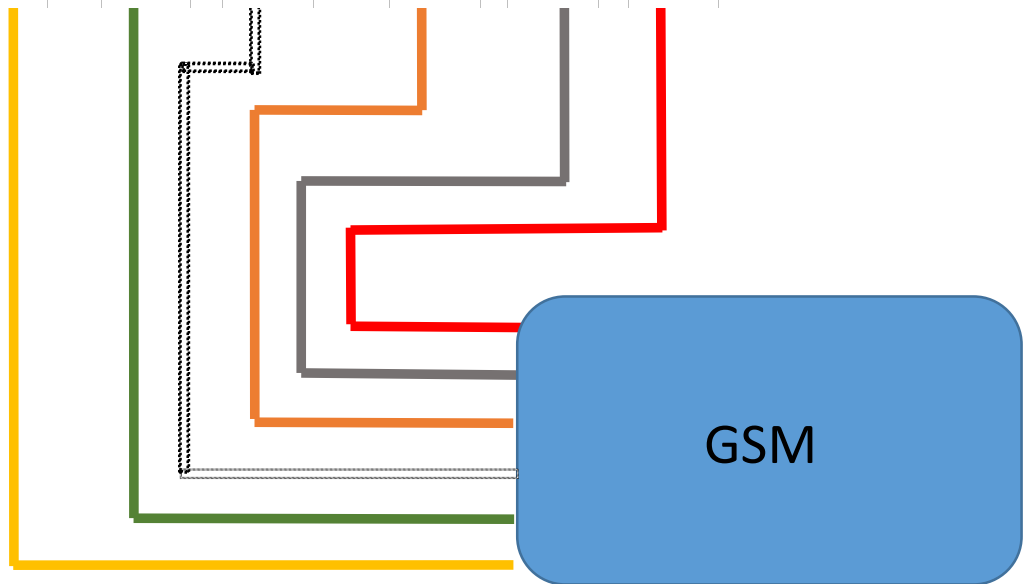

IMPASSA

T-1 R-1 TIP RING 1102 1101 -AUX +AUX AC AC

KEY	
Color	Input
Yellow	TIP
Green	RING
White	1102
Orange	1101
Grey	-AUX
Red	+AUX
BLACK (Resistor)	Across 1101 and -Aux

GSM