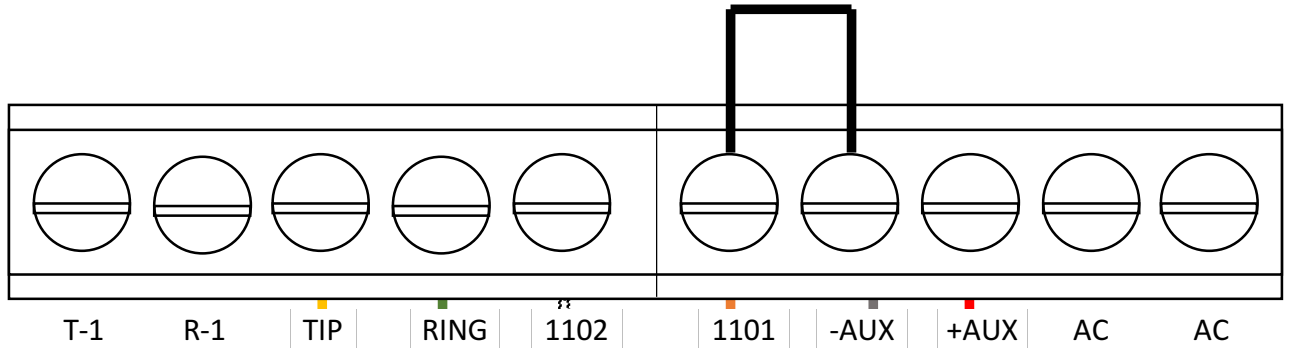

IMPASSA

T-1 R-1 TIP RING 1102 1101 -AUX +AUX AC AC

KEY	
Color	Input
Yellow	TIP
Green	RING
White	1102
Orange	1101
Grey	-AUX
Red	+AUX
BLACK (Resistor)	Across 1101 and -Aux

GSM